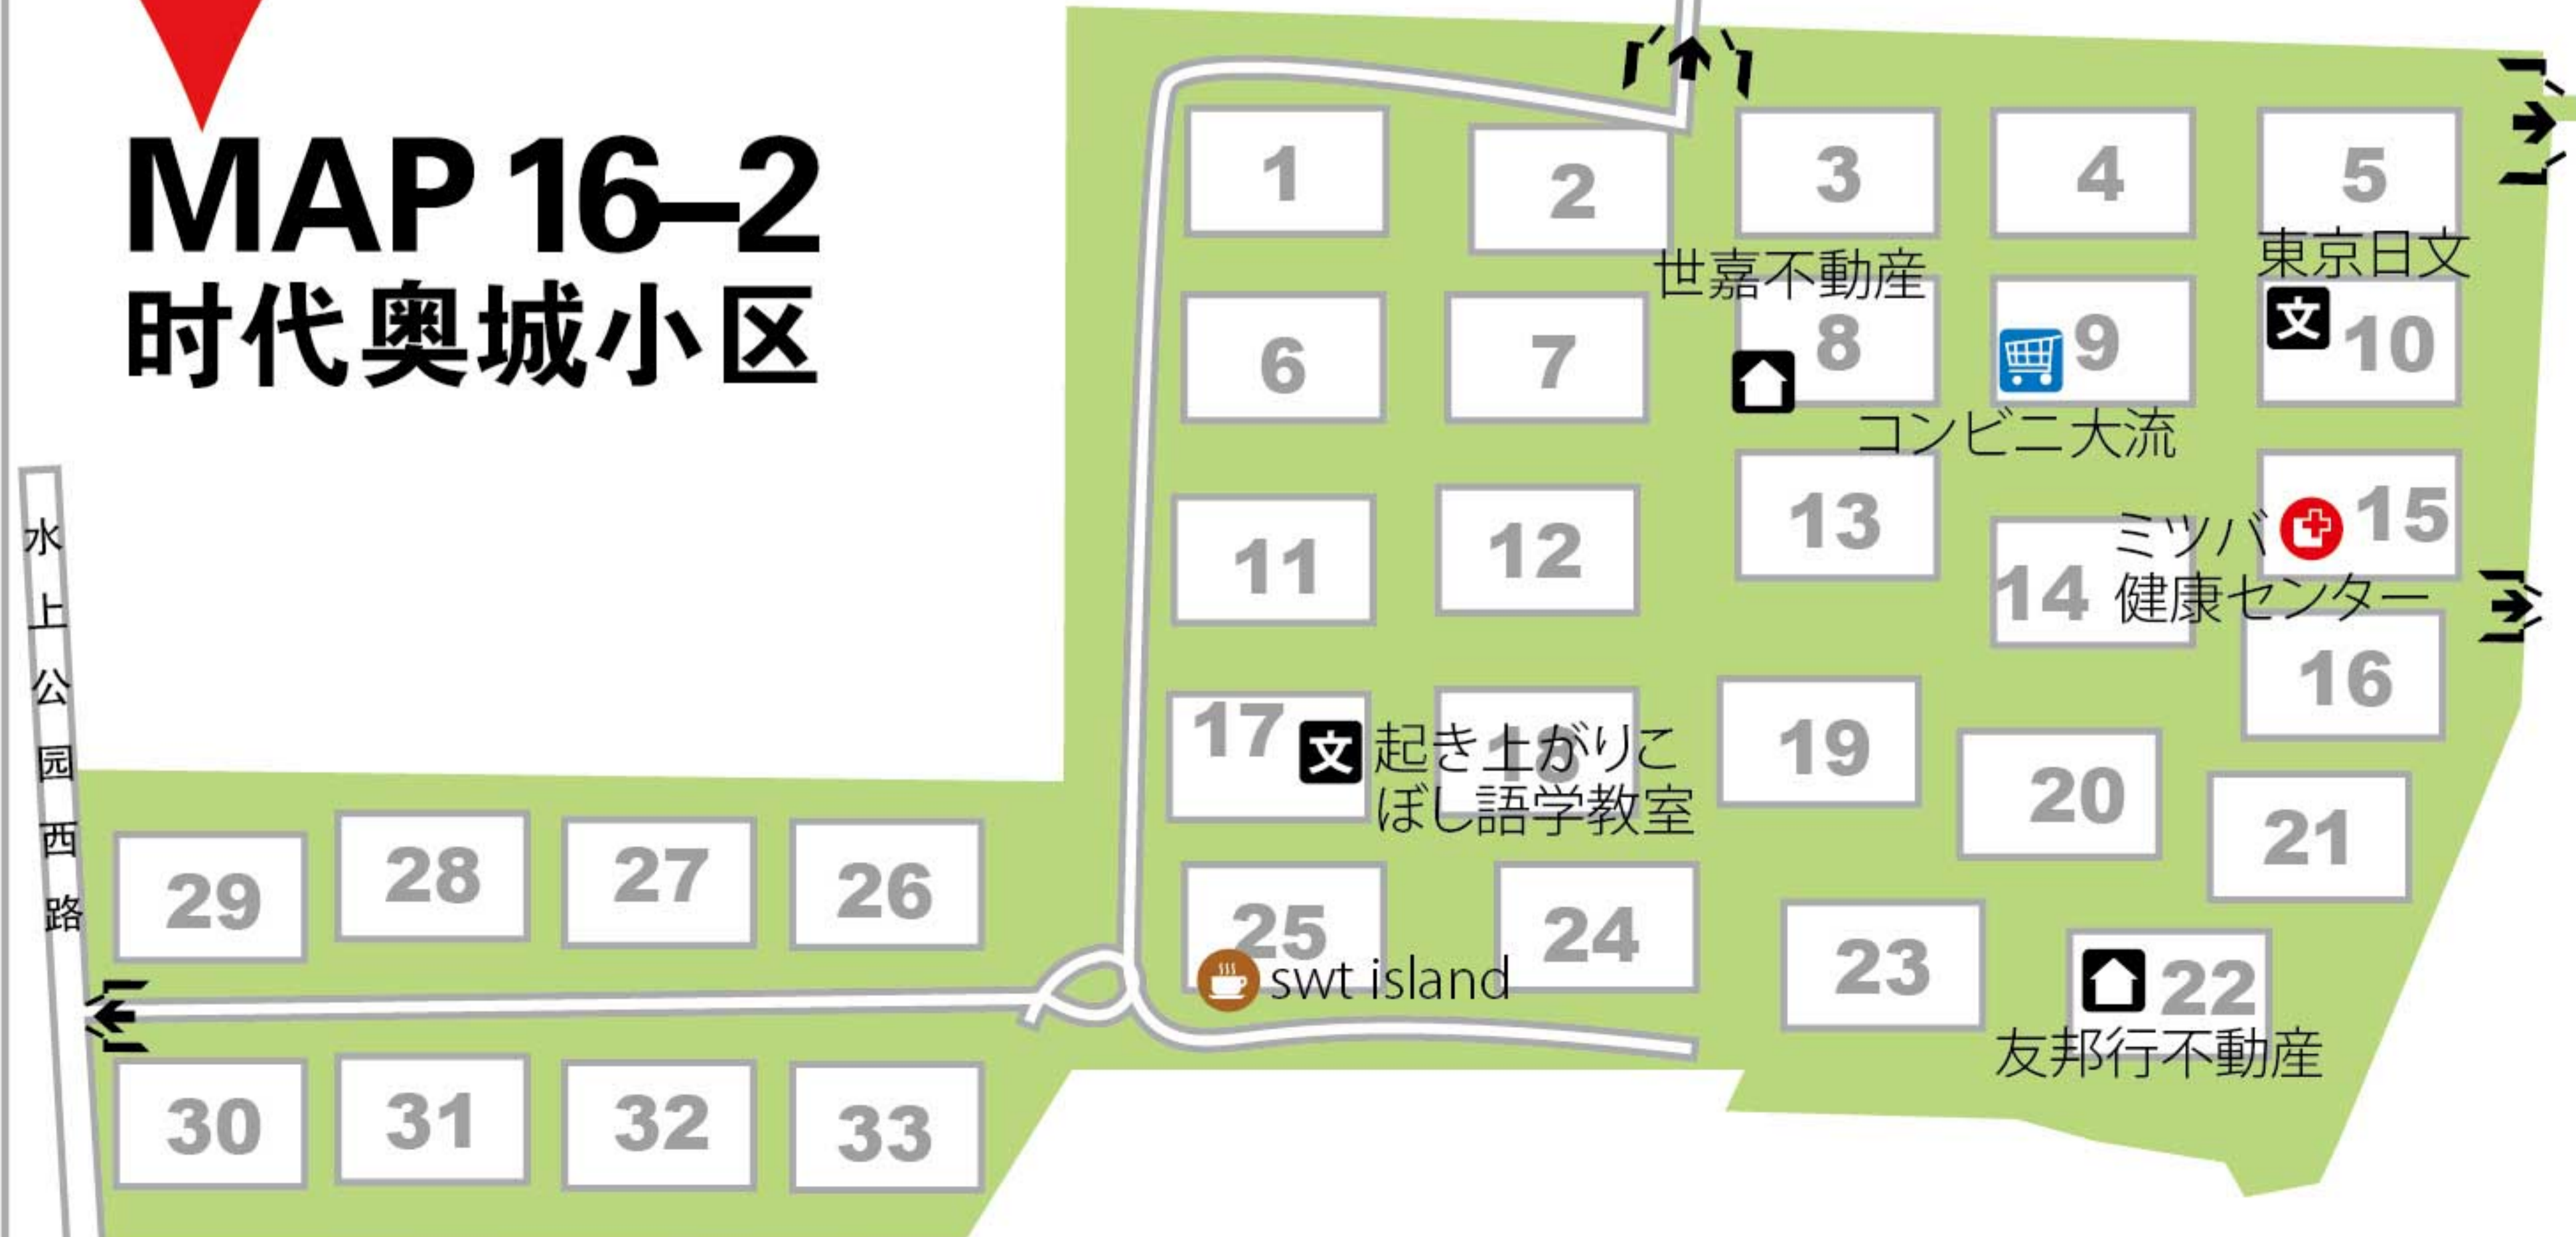

MAP 16-2 时代奥城小区

- 3F ☕ MAAN COFFEE
- 2F 🍷 简坐 (上海料理)
- 🍷 サイゼリア
- ☕ MOM&KIDS café
- ☕ Café cielo
- 🍷 香橙工房 (カフェレストラン)
- 🍷 Salza (洋食)
- 1F 📦 スターバックス
- 📦 ワトソンズ
- 🍰 香港满记甜品 (香港デザート)

3F 🎬 金逸影城
 Colorful Village 彩染匯
 3F 🏠 亚振国际家居 (家具)
 怡香春竹海鲜姿造 (海鮮料理) [体育中心]
 快速1路 快速2路 8路
 301路 302路 306路
 上島珈琲 ☕

「宾水西道」8路